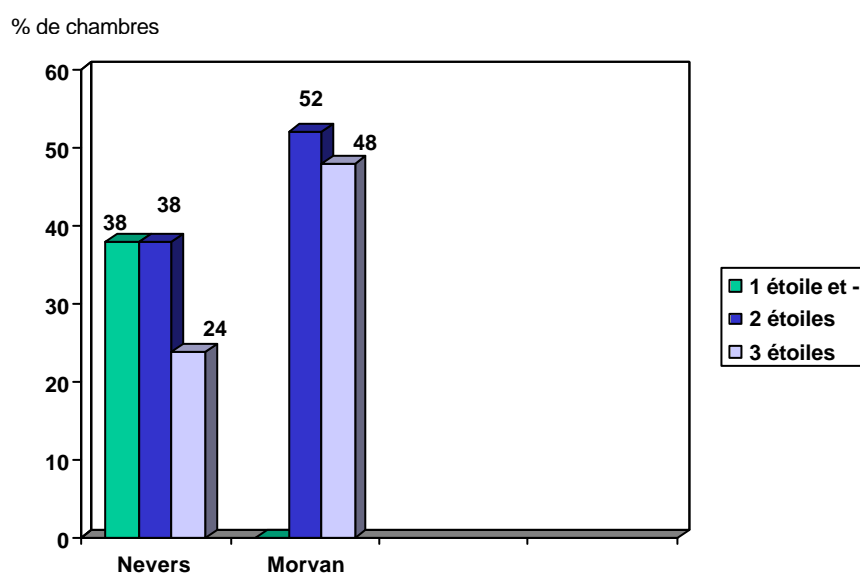

EQUIPEMENT HOTELIER DE 30 CHAMBRES ET PLUS

Le parc hôtelier de 30 chambres et plus regroupe 19 % des établissements et 39 % des chambres de la Nièvre.

PARC HOTELIER

Zones de chalandise	Nombre d'hôtels	Nbre de chambres
NEVERS	16	801
COSNE SUR LOIRE	-	-
CLAMECY	-	-
DECIZE	-	-
« MORVAN »	3	129

Source : Préfecture de la Nièvre

CLASSEMENT DU PARC